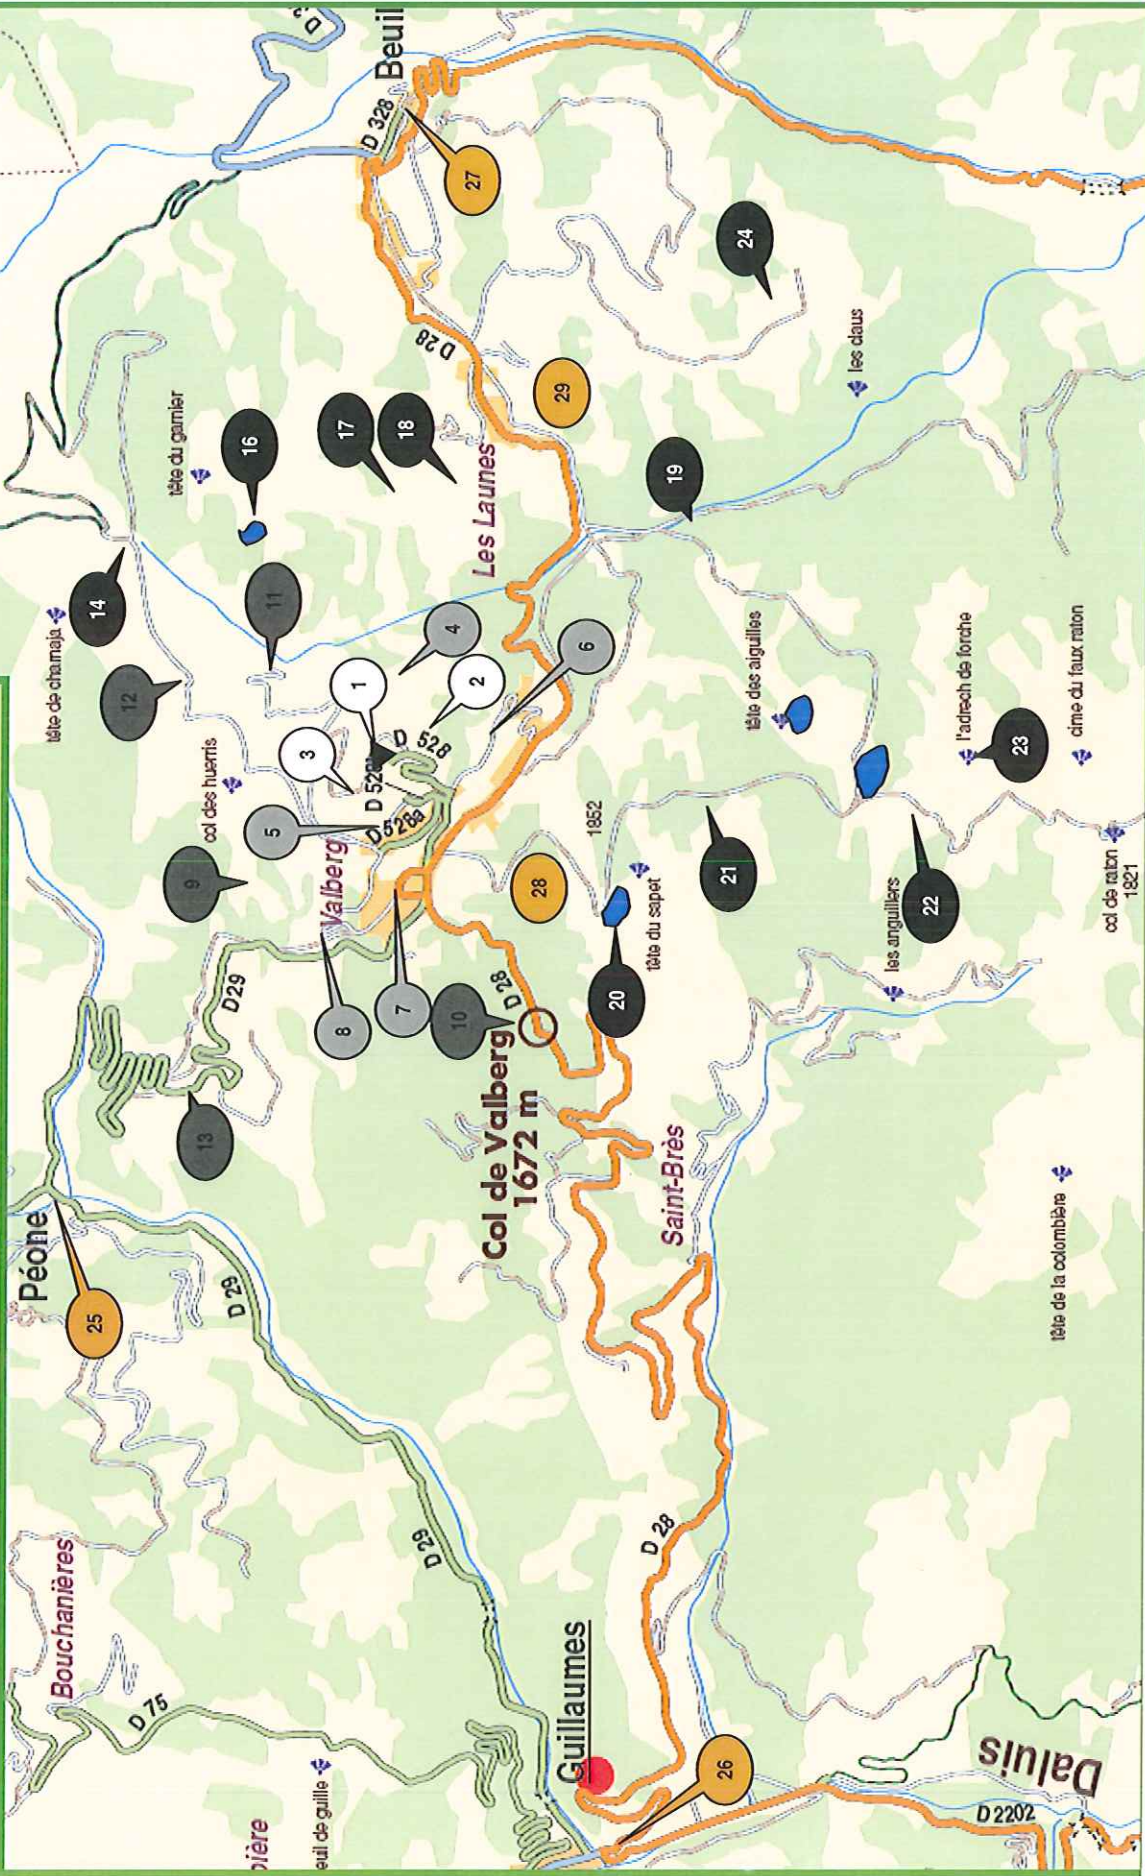

Plan des principaux sites de visite, d'étude et d'observation accessibles depuis l'ÉCOLE DES NEIGES DE VALBERG

1 E.D.N. 2 Pré et forêt EDN 3 Vieille ferme	4 Picougul 5 L'Entasse 6 Le Lagas 7 Valberg 8 Villa St-Jean	9 Le Chastellan 10 Col de Valberg 11 Rouille Basse 12 Rouille Haute 13 Ferme des Amignons	14 Col de l'Espaul 15 La Colle 16 Lac de Beuil 17 Cumba Clava 18 Miellerie 19 Bois Noir 20 Lac de Maty 21 Ref. Ste Marie 22 Sentier Planétaire 23 Dreccia (2010m) 24 Plateau St Jean	25 Péone 26 Ecomusée 27 Beuil 28 Ski alpin 29 ski nordique

Légende :

- sites voisins de l'EDN
- dist. > 2 heures A/R
- dist. 1 heure A/R
- A/R en bus
- dist. 2 heures A/R